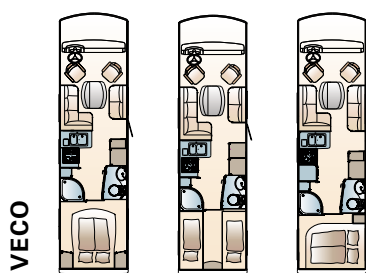

Données techniques

premium class

IVECO

	I 8800 OD	I 8800 GD	I 8800 BD
I - modèle intégral			
Véhicule de base (Série)	Iveco Daily 65 C	Iveco Daily 65 C	Iveco Daily 65 C
cylindres / cylindrées en cm	4/2998	4/2998	4/2998
Puissance CV	125/170	125/170	125/170
Empattement mm	4750	4750	4750
Porte à faux mm / %	2850 / 60	2850 / 60	2850 / 60
Ecartement des roues avant en mm **	1799	1799	1799
Ecartement des roues arrières en mm **	1661	1661	1661
Pneumatiques	225/75 R 16	225/75 R 16	225/75 R 16
Rayon de braquage	17,4	17,4	17,4
Charge remorquable freinée kg	3500	3500	3500
Charge remorquable non freinée kg	750	750	750
Dimensions / poids			
Longueur totale en cm	876	876	876
Largeur totale en cm	238	238	238
Hauteur totale en cm	328	328	328
Hauteur intérieure en cm	198	198	198
PVOM +/- 5 % avec chauffeur kg (1)	5033	5063	5033
PTAC kg	6500	6500	6500
Charge utile kg/ Réservoir 150 l (2)	1467	1437	1467
Nombre de places carte grise (3)	2/3/4/5	2/3/4/5	2/3/4/5
Surfaces de couchage*			
Lit pavillon / lit duo (Lxl) cm	194x140/194x200	194x140/194x200	194x140/194x200
Dinette en L (Lxl) cm	210x146	210x162	210x 140
Lit arrière (Lxl) cm	195x139/150	2x 192x80	197x150

* Selon la variante de dinette

** L'écartement des roues est différent pour les 10 t et 12 t (1) et (2) voir page 6

3) selon permis et nombre de ceintures de sécurité